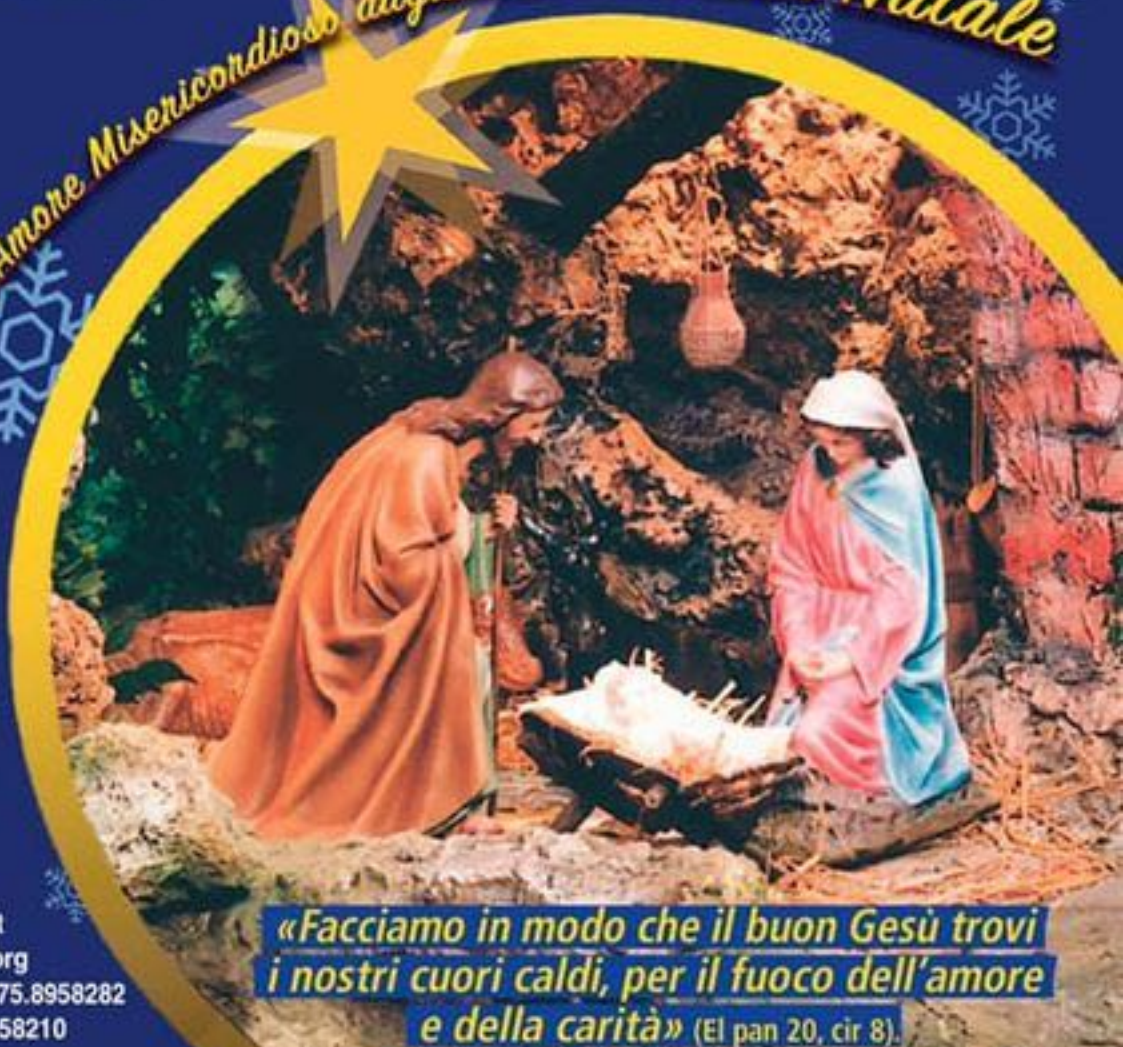

## *il Presepe Poliscenico Restaurato*

presso il SANTUARIO DELL'AMORE MISERICORDIOSO

(Sala Ricordi)

Aperto tutti i giorni

dalle 9.00 alle 12.00 (Festivi fino alle 13.00)

e dalle 15,00 alle 18,30

*La Famiglia dell'Amore Misericordioso augura a tutti Buon Natale*